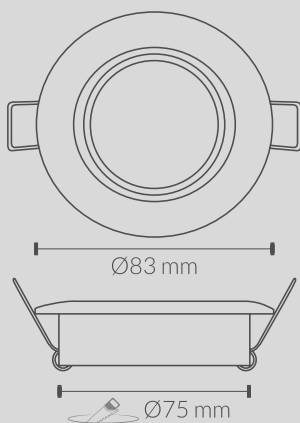

### ESPECIFICAÇÕES TÉCNICAS

Código	308NK
Modelo	Oscilante
Casquilho	GU10
Material	Alumínio
Acabamento	Níquel
Dimensões Exterior	Ø 83mm
Dimensões Corte	Ø 75mm

\*Incluye PGU10